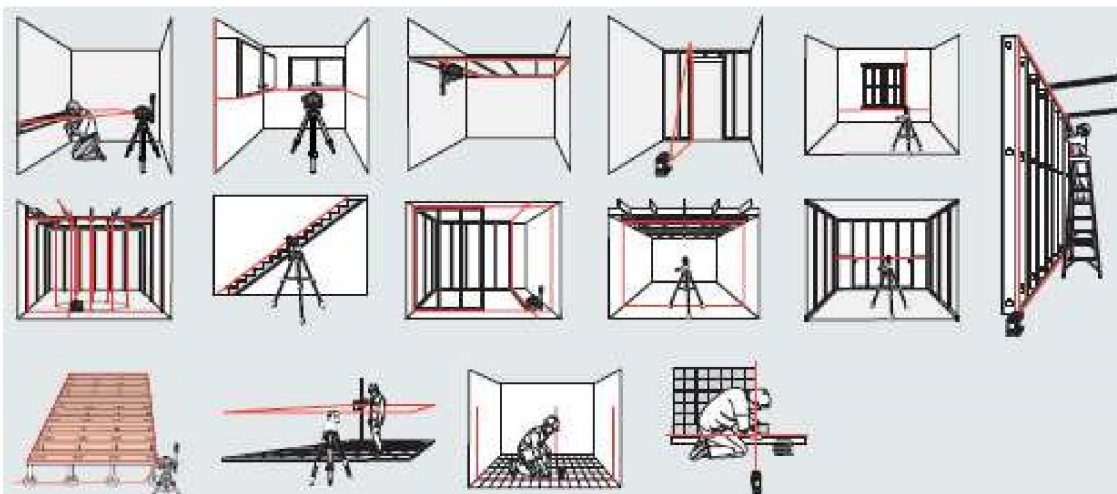

## LT56, tre piani a 360 gradi... indispensabile per fare TUTTO e BENE!!!

**NUOVISSIMO**, piombo, 4squadri, livello360°, allineamento360°, piani inclinati360° !

1. **Batterie ioni di litio.** Sino a 45 ore di lavoro (5 volte rispetto alla concorrenza). Lavori sempre, zero costi di gestione !
2. **Precisione.**  $\pm 2$  mm a 10 metri. Molto preciso.
3. **Portata.** Visibile a 25 metri (65 con ricevitore) = Diametro 50 metri (oltre 130 con ricevitore). Grande portata !
4. **Robustissimo.** Garantito per cadute siano ad un metro di altezza ! Nessuno così robusto in questa categoria !
5. **Classe IP54.** Nuova classe di protezione. Protetto, robustissimo ed affidabile !
6. **3 anni di garanzia.** Di cui due gratuiti. Garanzia ufficiale SPEKTRA !

### TRACCIATORE LASER UNIVERSALE a 360°

CODICE PRODOTTO: LT 56

#### DOTAZIONE:

- **Strumento**
- Valigia rigida per il trasporto
- Staffa magnetica multiuso
- Batterie interne e caricatore
- Occhiali
- Target riflettente magnetico alta visibilità

innovazione in cantiere.