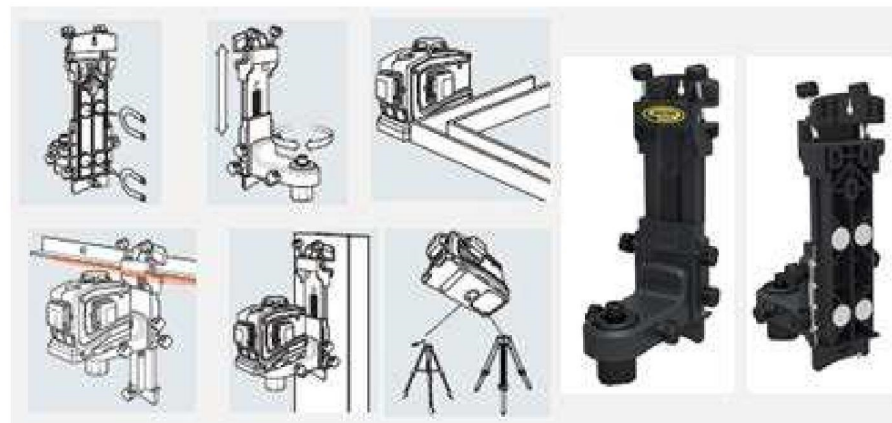

## LT56, tre piani a 360 gradi... indispensabile per fare TUTTO e BENE!!!

**NUOVISSIMO**, piombo, 4squadri, livello360°, allineamento360°, piani inclinati360° !

1. **Batterie ioni di litio.** Sino a 45 ore di lavoro (5 volte rispetto alla concorrenza). Lavori sempre, zero costi di gestione !
2. **Precisione.**  $\pm 2$  mm a 10 metri. Molto preciso.
3. **Portata.** Visibile a 25 metri (65 con ricevitore) = Diametro 50 metri (oltre 130 con ricevitore). Grande portata !
4. **Robustissimo.** Garantito per cadute siano ad un metro di altezza ! Nessuno così robusto in questa categoria !
5. **Classe IP54.** Nuova classe di protezione. Protetto, robustissimo ed affidabile !
6. **3 anni di garanzia.** Di cui due gratuiti. Garanzia ufficiale SPEKTRA !

### TRACCIATORE LASER UNIVERSALE a 360°

CODICE PRODOTTO: LT 56

#### DOTAZIONE:

- **Strumento**
- Valigia rigida per il trasporto
- Staffa magnetica multiuso
- Batterie interne e caricatore
- Occhiali
- Target riflettente magnetico alta visibilità

innovazione in cantiere.