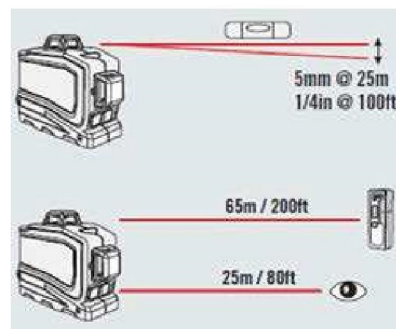

**TRACCIATORE LASER
UNIVERSALE a 360°**
CODICE PRODOTTO: LT 56

**LASER
+ RICEVITORE
+ ACCESSORI**

€ 599,00 + IVA

innovazione in cantiere.

SPEKTRA®